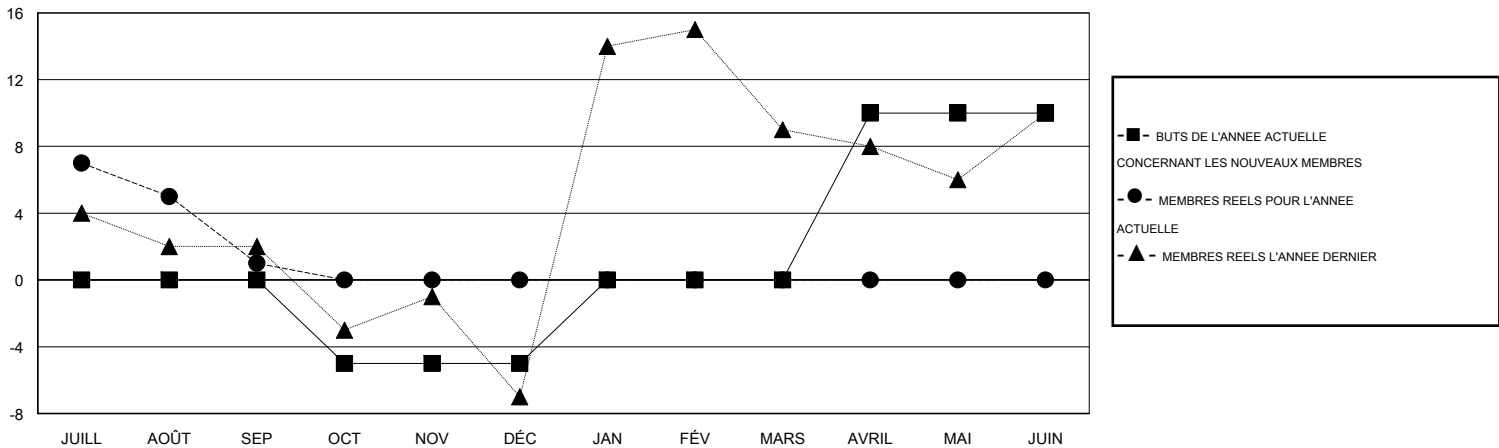

MONTHLY MEMBERSHIP PROGRESS REPORT

District 112 A

Results as of: 9/30/2016

GMT: Jean-Jacques STOFFEL-MUNCK

LIEU BELGIUM

RC EME 4

Clubs					Membres				
RESULTATS POUR 2016-2017					RESULTATS POUR 2016-2017				
TRIMESTRE	BUT CONCERNANT LES NOUVEAUX CLUBS	NOUVEAUX CLUBS	CLUBS ANNULÉS	GAIN NET/PERTE NETTE	TRIMESTRE	BUT CONCERNANT LES NOUVEAUX MEMBRES	MEMBRES FONDATEURS ET NOUVEAUX AJOUTÉS	MEMBRES RADIÉS	GAIN NET/PERTE NETTE
JUILL/AOÛT/SEP	0	0	0	0	JUILL/AOÛT/SEP	0	20	19	1
OCT/NOV/DÉC	0	0	0	0	OCT/NOV/DÉC	-5	0	0	0
JAN/FÉV/MARS	0	0	0	0	JAN/FÉV/MARS	5	0	0	0
AVRIL/MAI/JUIN	0	0	0	0	AVRIL/MAI/JUIN	10	0	0	0

BUTS ET NOUVEAUX CLUBS REELS - CUMULATIF

BUTS ET MEMBRES REELS - CUMULATIF

CLUBS RADIÉS: 0

10 CLUBS OF 54 ONT AJOUTE 1 OU PLUSIEURS NOUVEAUX MEMBRES

DISTRIBUTION PAR SEXE

HOMME 1,864 (95.59%)
FEMME 86 (4.41%)