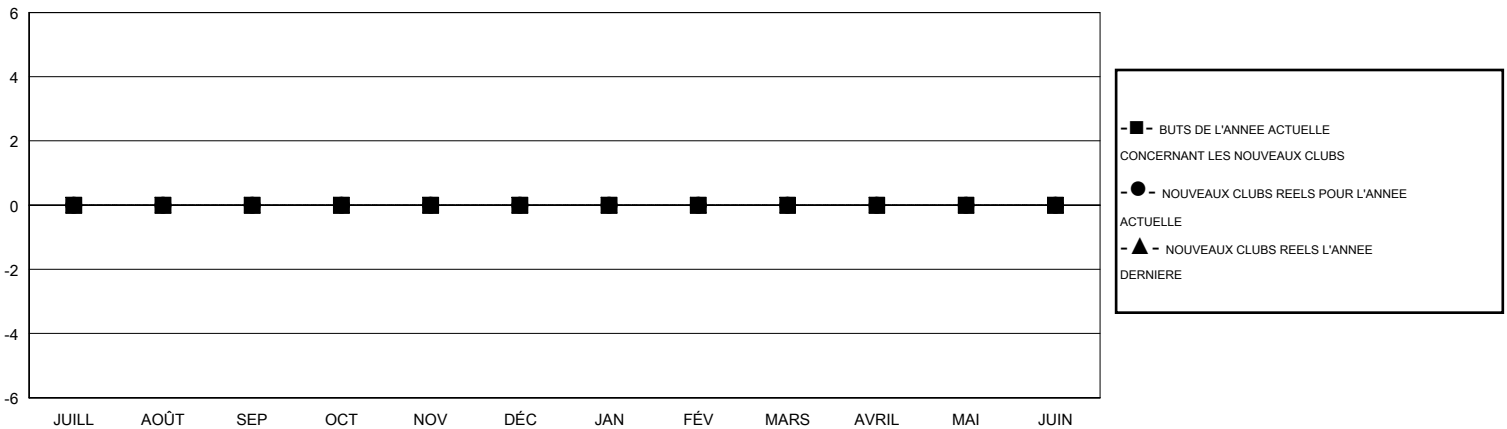

MONTHLY MEMBERSHIP PROGRESS REPORT

District 112 A

Results as of: 9/30/2016

GMT: Jean-Jacques STOFFEL-MUNCK

LIEU BELGIUM

RC EME 4

Clubs					Membres				
RESULTATS POUR 2016-2017					RESULTATS POUR 2016-2017				
TRIMESTRE	BUT CONCERNANT LES NOUVEAUX CLUBS	NOUVEAUX CLUBS	CLUBS ANNULÉS	GAIN NET/PERTE NETTE	TRIMESTRE	BUT CONCERNANT LES NOUVEAUX MEMBRES	MEMBRES FONDATEURS ET NOUVEAUX AJOUTÉS	MEMBRES RADIÉS	GAIN NET/PERTE NETTE
JUILL/AOÛT/SEP	0	0	0	0	JUILL/AOÛT/SEP	0	20	19	1
OCT/NOV/DÉC	0	0	0	0	OCT/NOV/DÉC	-5	0	0	0
JAN/FÉV/MARS	0	0	0	0	JAN/FÉV/MARS	5	0	0	0
AVRIL/MAI/JUIN	0	0	0	0	AVRIL/MAI/JUIN	10	0	0	0

BUTS ET NOUVEAUX CLUBS REELS - CUMULATIF

BUTS ET MEMBRES REELS - CUMULATIF

CLUBS RADIÉS: 0

10 CLUBS OF 54 ONT AJOUTE 1 OU PLUSIEURS NOUVEAUX MEMBRES

DISTRIBUTION PAR SEXE

HOMME 1,864 (95.59%)
FEMME 86 (4.41%)